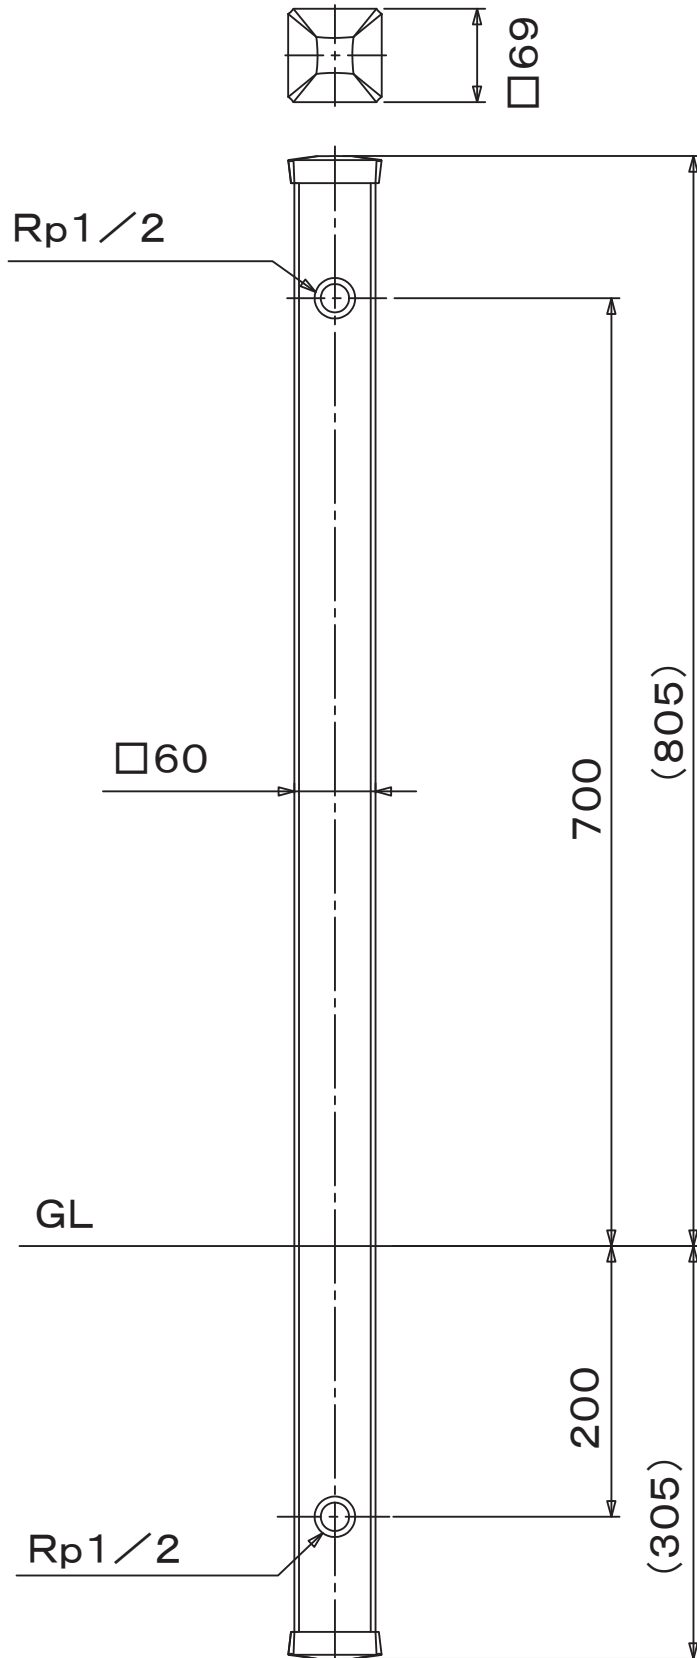

ガーデン水栓柱 PropPlop シングル

カラーバリエーション

エッジカラー：ホワイト
MP-1-RE(W) RED/ 赤
MP-1-AQ(W) AQUA/ 水色
MP-1-WH(W) WHITE/ 白

エッジカラー：オリーブグレー
MP-1-WH(OG) WHITE/ 白
MP-1-BR(OG) BROWN/ 茶
MP-1-BL(OG) BLACK/ 黒

ガーデン水栓柱 PropPlop ダブル