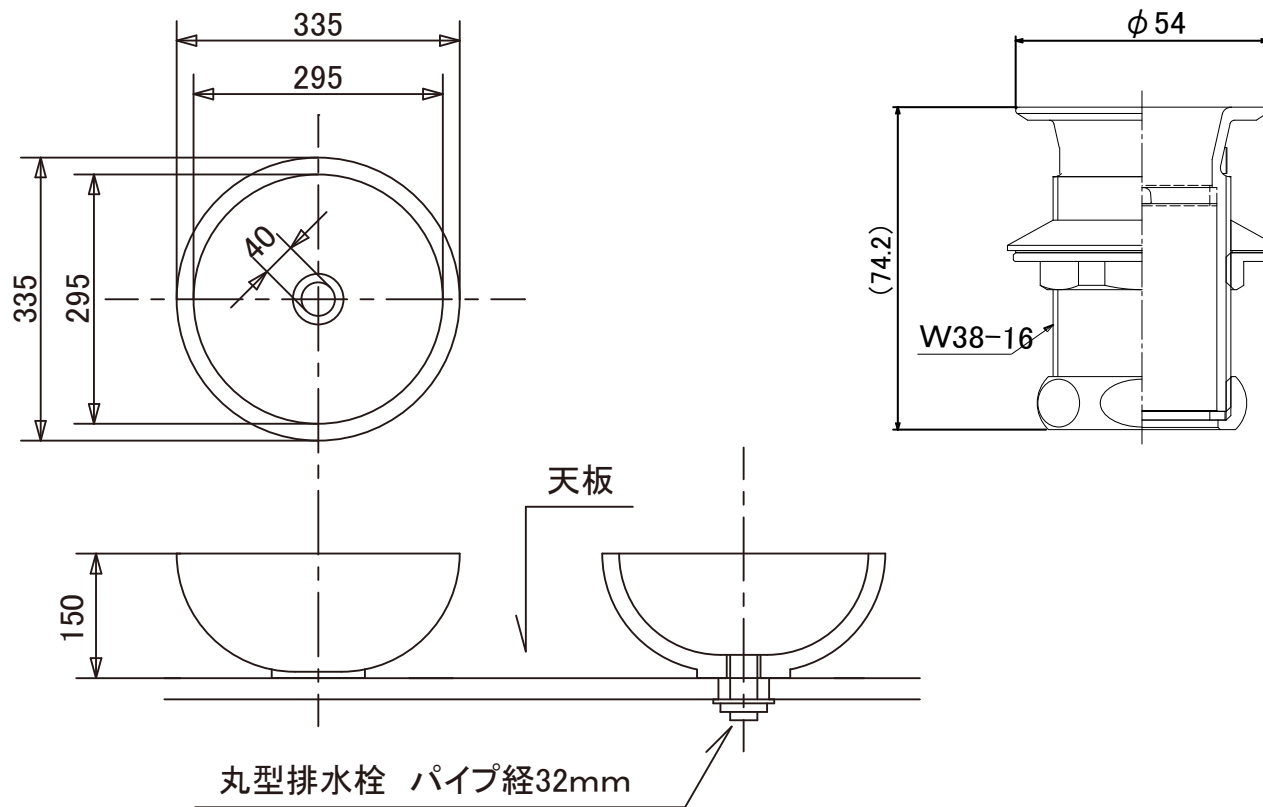

Origin「スポット」 タイル製洗面ボウル

穴あけ設置する場合の開口寸法（参考）

半埋め	約 径230mm
天板据え置き	約 径60mm(天板固定用フランジを別途ご用意下さい)

※お手入れ方法

浸透防護材によるオーバーコーティングが施してある為、お手入れは簡単です。

定期的にスポンジ等のやわらかい物でお手入れいただければ充分です(中性洗剤使用)。

防護材を保護する為クレンザー洗剤・研磨剤・たわし等は使用しないでください。