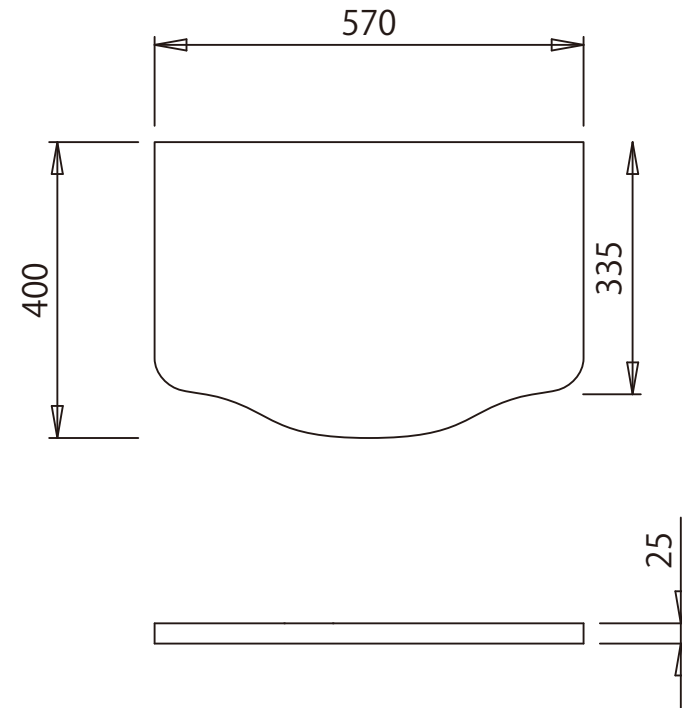

木製カウンター

〈L〉

〈S〉

L サイズ	対応製品
	磁器製(Lサイズ)・AQUA(Sサイズ)・クラシコ 他

S サイズ	対応製品
	磁器製(Sサイズ)・AQUA(ミニサイズ)・クラシコ 他