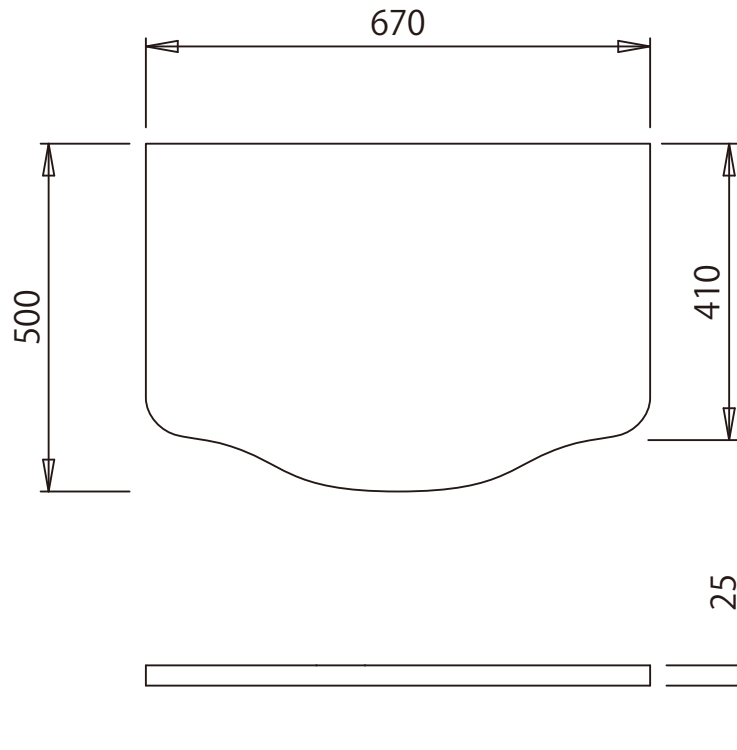

木製カウンター

〈L〉

〈S〉

L サイズ	対応製品
	磁器製(Lサイズ)・AQUA(Sサイズ)・クラシコ 他

S サイズ	対応製品
	磁器製(Sサイズ)・AQUA(ミニサイズ)・クラシコ 他