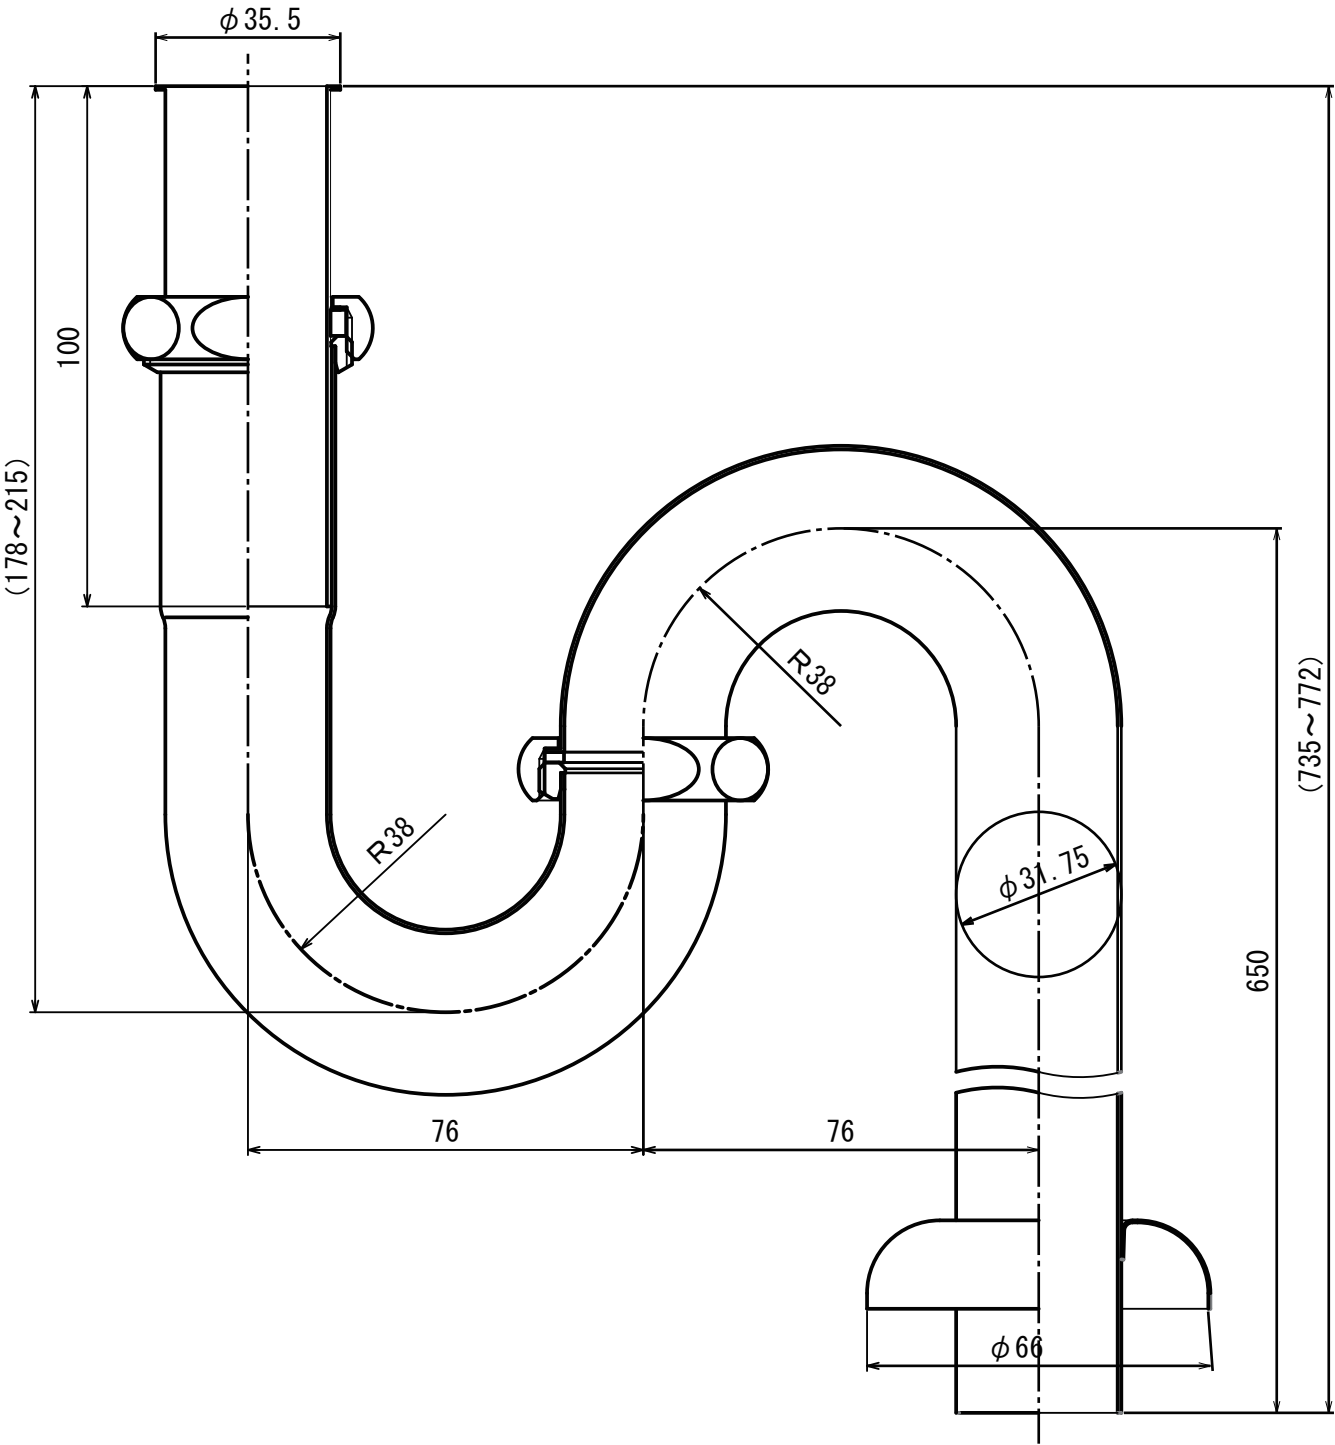

Sトラップ (床排水用) 32mm

Pトラップ (床排水用) 32mm