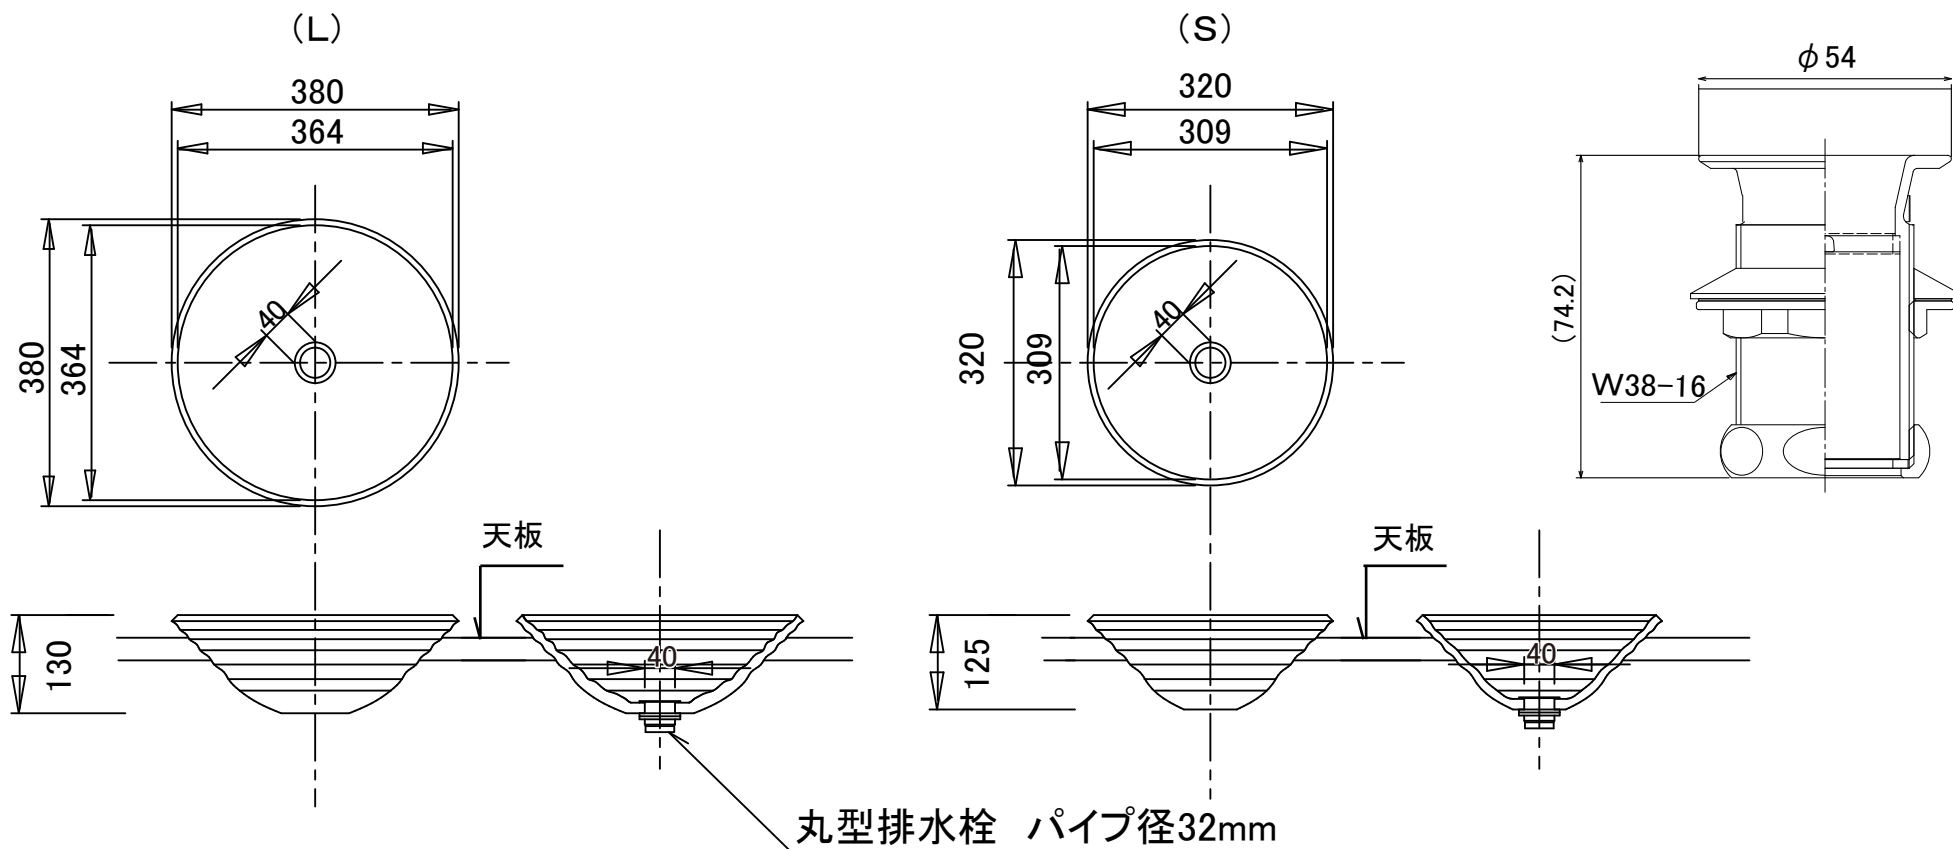

沙羅・ブロッサム・リュッカ・ナチュレ・フローラ・凜 磁器製洗面ボウル

穴あけ設置する場合の開口寸法 (参考)

	L	S
半埋め	約径280mm	約径220mm
埋め	約径340mm	約径280mm
天板据え置き	約径60mm(天板固定用フランジを別途ご用意下さい)	